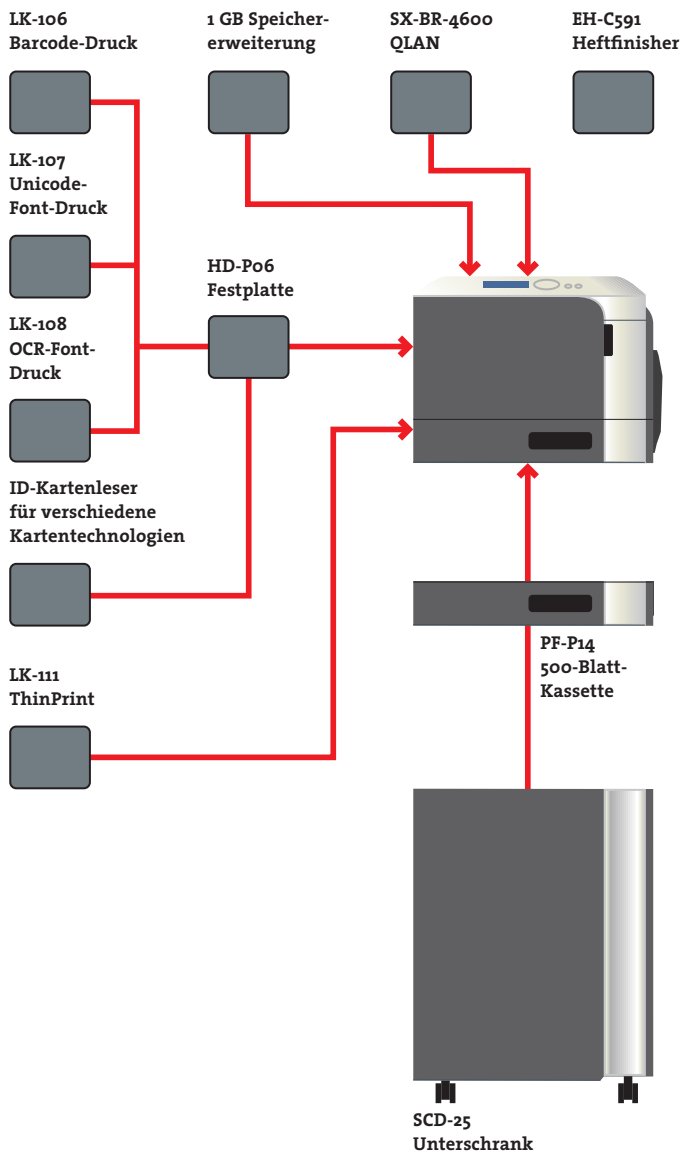

Energieeffizient

Jedes zusätzliche System im Büro benötigt Energie und Papier – beides kostentreibende Faktoren. Aber die ineo+ 3100P reduziert den Verbrauch auf ein Minimum. Der umweltfreundliche polymerisierte HD-Toner wird anteilig aus Biomasse hergestellt, hat eine niedrige Fixiertemperatur und erfordert somit weniger Strom. Tatsächlich ist der Energieverbrauch des Systems sehr niedrig und liegt im Schlaf-Modus bei geringen 3 W. Doppelseitiges Drucken kann den Papierbedarf ebenfalls signifikant reduzieren. Aus diesem Grund wurde die ineo+ 3100P mit dem Blauen Engel und Energy Star ausgezeichnet. Dieses System vereinfacht nicht nur die tägliche Arbeit – sondern hilft auch, Ihre Kosten zu senken.

Individuelle Benutzerfreundlichkeit

Die meisten mittelständischen oder großen Unternehmen verfügen über ein oder mehrere A3-Multifunktionssysteme, die von ganzen Abteilungen oder großen Arbeitsgruppen genutzt werden. Die ineo+ 3100P ist die ideale Ergänzung zu den A3-Systemen von DEVELOP – sie ist netzwerktauglich und deckt individuelle Anforderungen von einzelnen Mitarbeitern oder kleinen Arbeitsgruppen ab. Dank der erstklassigen Controller-technologie aus größeren ineo Systemen lässt sich die ineo+ 3100P nahtlos als Satellitensystem in größere Druckumgebungen einbinden. Und: Mit den Tools der Enterprise Suite von DEVELOP lässt sich das System mit zusätzlichen Funktionen ausrüsten, darunter zum Beispiel Print-Job Monitoring. Nicht nur IT-Administratoren werden diese Benutzerfreundlichkeit begrüßen!